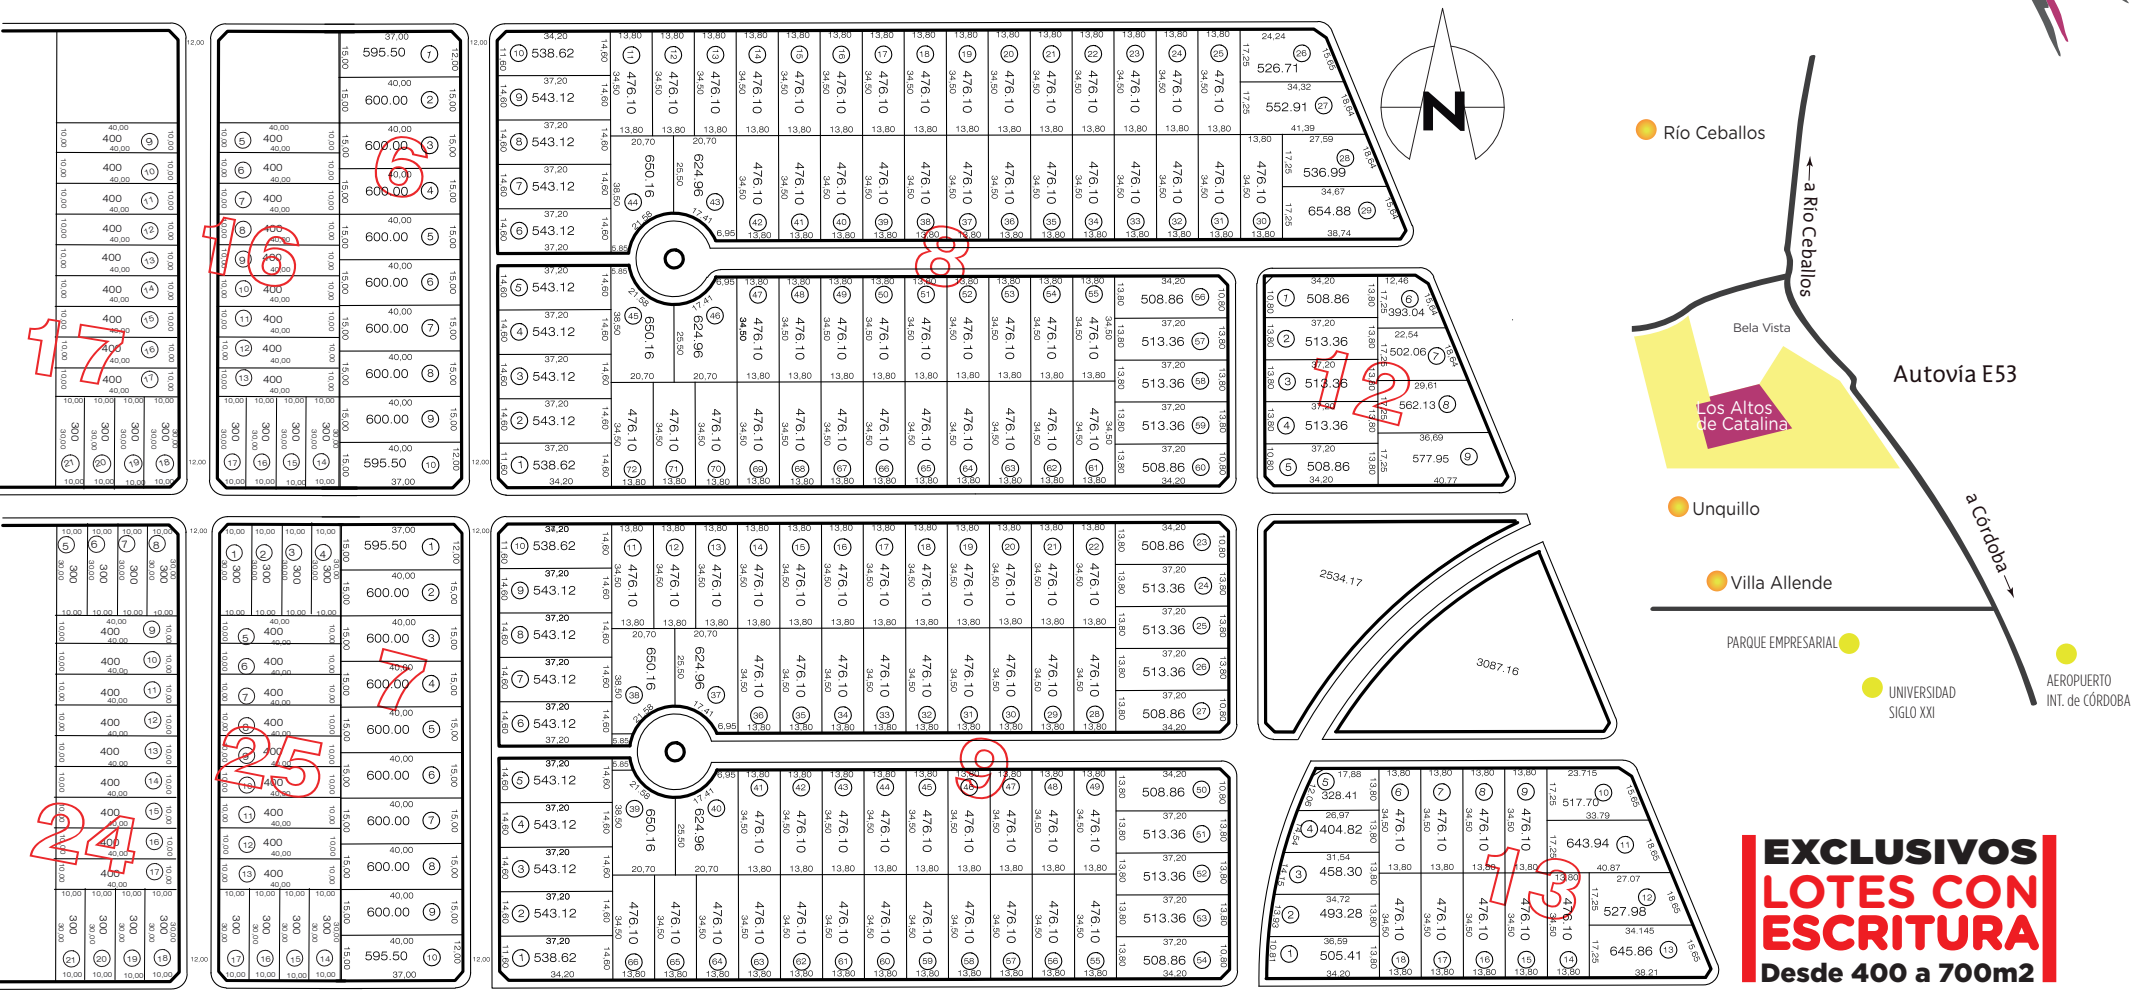

EXCLUSIVOS
LOTES CON
ESCRITURA
Desde 400 a 700m²

Grupo ALUMINAR
CONSTRUCTORA / DESARROLLISTA

- Red de agua potable y tendido de energía eléctrica.
- Calles consolidadas con cordón cuneta.
- Acceso directo por Autovía E53.
- Vigilancia 24 hs.